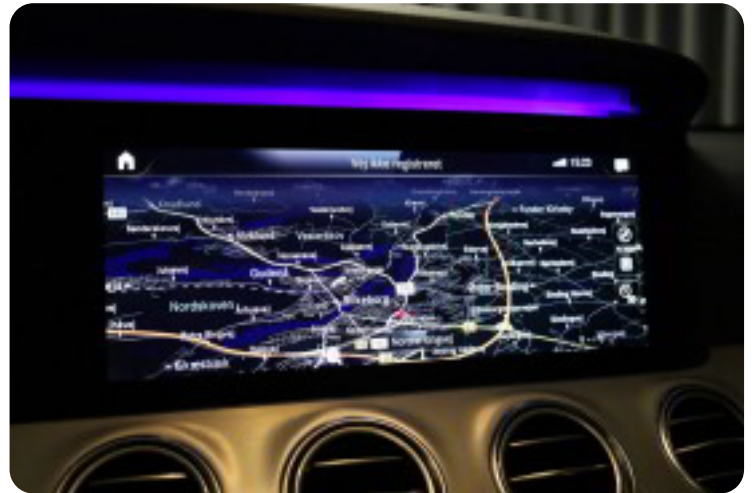

Billeder (24)

Se flere billeder på: www.lysdahl-simonsen.dk/biler/mercedes-e53-amg-stc-aut-4matic--gzuwtyyoyaa