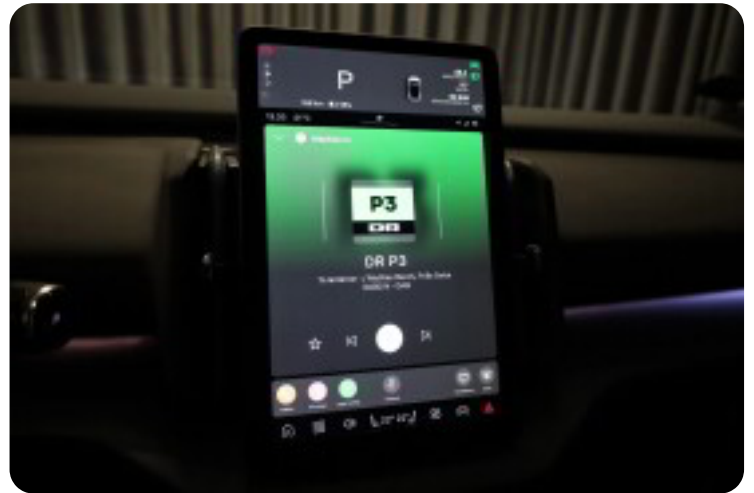

Billeder (16)

Se flere billeder på: www.lysdahl-simonsen.dk/biler/volvo-ex30-extended-range-plus-yyqhz755lfi