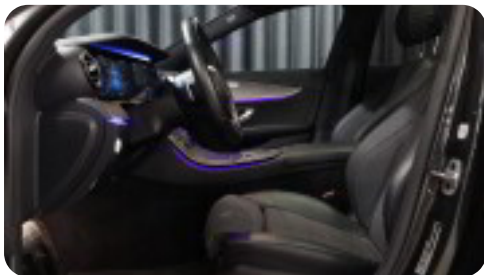

Billeder (14)

Se flere billeder på: www.lysdahl-simonsen.dk/biler/mercedes-e300-de-amg-line-stc-aut-zen7opetfp1