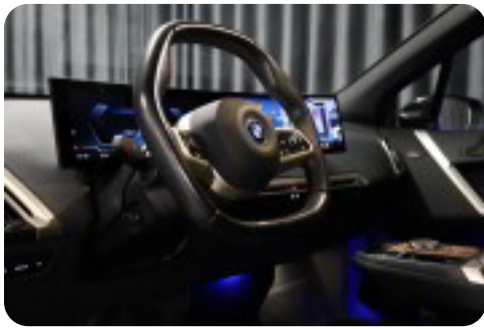

Billeder (23)

Se flere billeder på: lysdaahl-simonsen.dk/biler/bmw-ix-xdrive40-sport-xg6b96paef