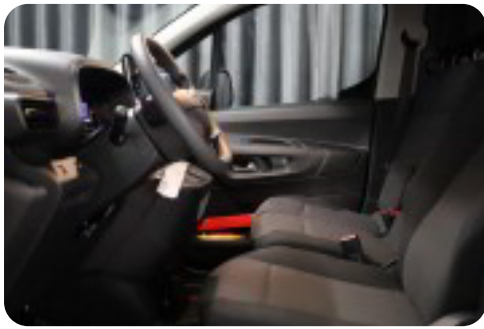

Toyota ProAce City

50 Long Comfort Master

Solgt

Billeder (20)

Se flere billeder på: lysdaahl-simonsen.dk/biler/toyota-proace-city-long-comfort-master-khnwxwrhy2r

Udstyrsliste (39)

a

airbags aircondition antispin autohold automatgear automatisk nødassistent
automatisk nødbremse