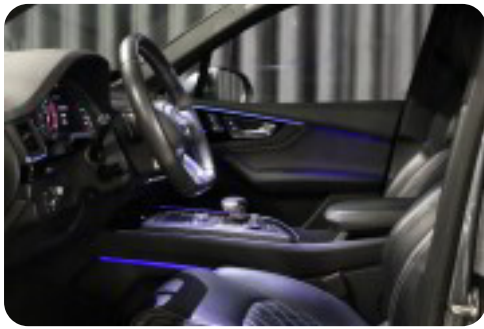

Billeder (24)

Se flere billeder på: lysdaahl-simonsen.dk/biler/audi-q7-tdi-272-s-line-quattro-tiptr-7prs-jodlvstt3mr