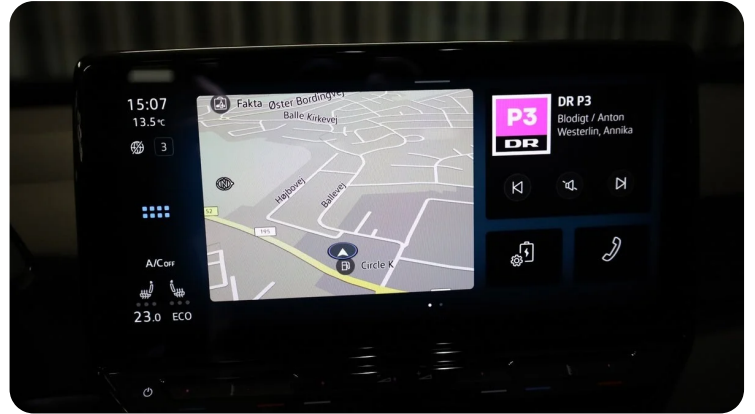

Billeder (14)

Se flere billeder på: lysdaahl-simonsen.dk/biler/vw-id3-pro-performance-ujdepiawthg