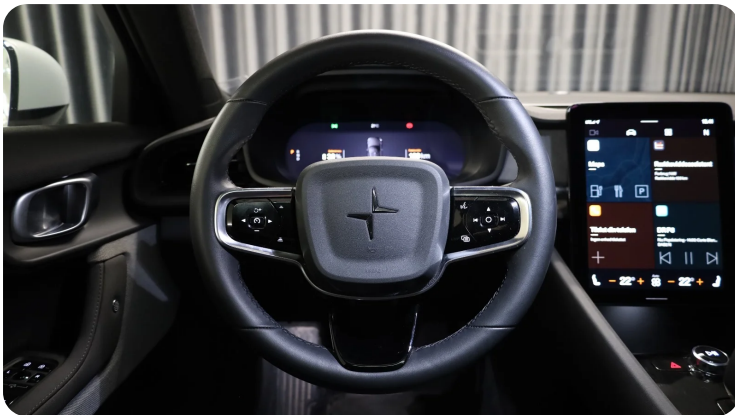

Billeder (19)

Se flere billeder på: lysdaahl-simonsen.dk/biler/polestar-2-long-range-awd-whvbhvtqhm