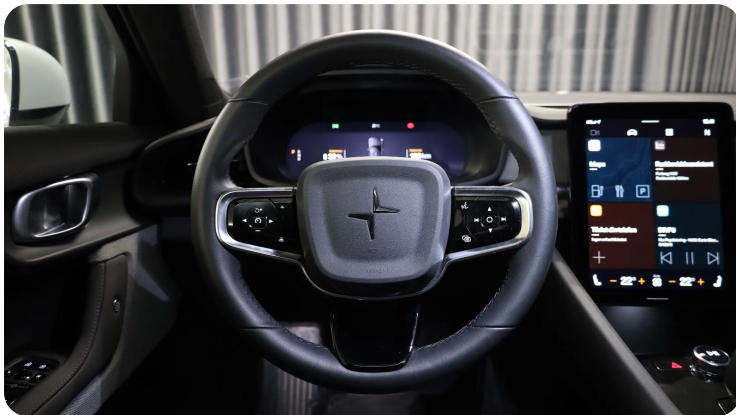

Billeder (19)

Se flere billeder på: lysdaahl-simonsen.dk/biler/polestar-2-long-range-awd-hzqlz6wh60