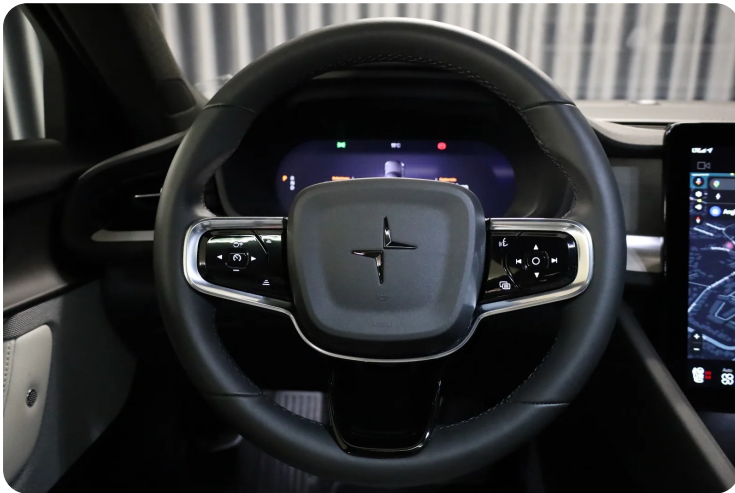

Billeder (16)

Se flere billeder på: lysdaahl-simonsen.dk/biler/polestar-2-long-range-a8kdrnqownp