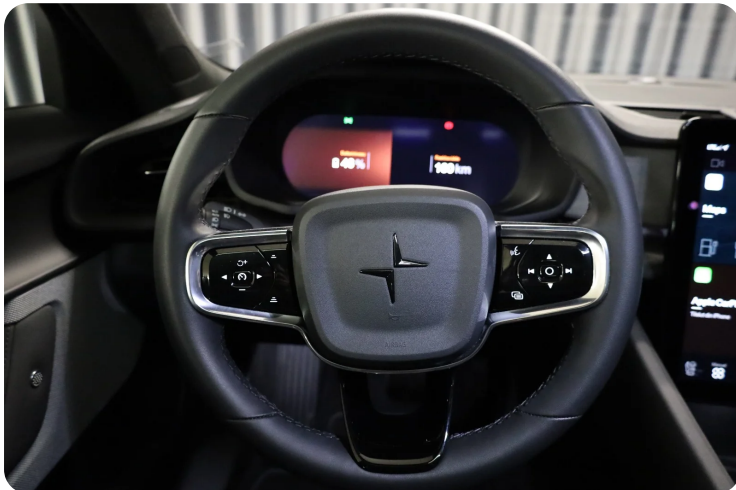

Billeder (18)

Se flere billeder på: www.lysdahl-simonsen.dk/biler/polestar-2-standard-range-w5bxbwz6jch