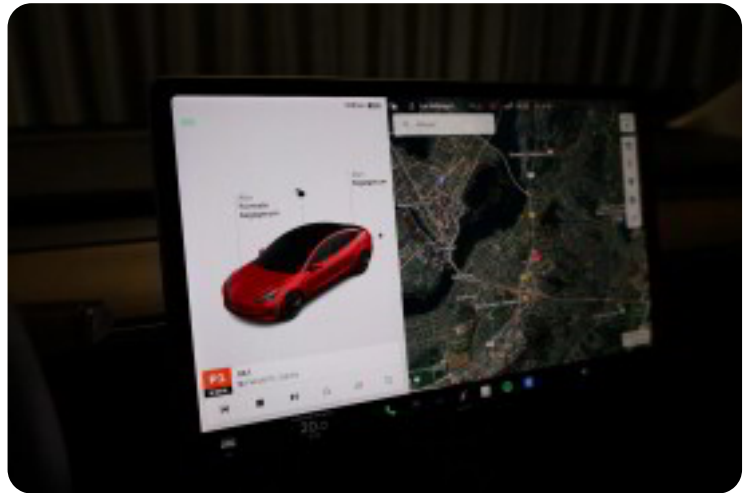

Tesla Model 3

Standard Range+ RWD

Solgt

Billeder (14)

Se flere billeder på: lysdaahl-simonsen.dk/biler/tesla-model-3-standard-range-rwd-o3gswsxbwlo

Udstyrsliste (52)

4

4x el-ruder