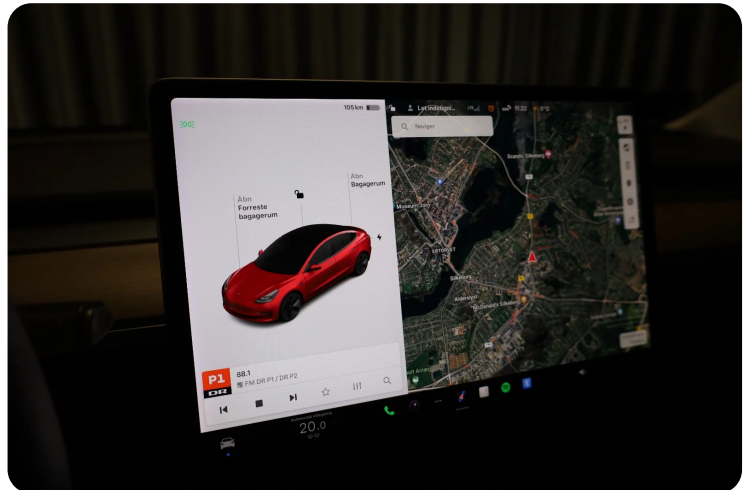

Billeder (14)

Se flere billeder på: lysdaahl-simonsen.dk/biler/tesla-model-3-standard-range-rwd-o3gswsxbwlo