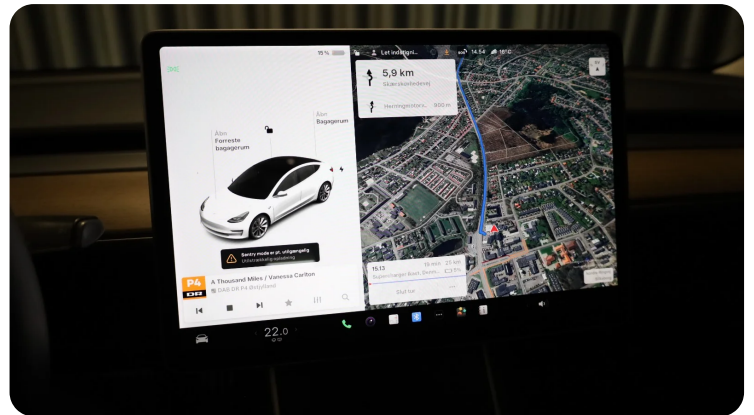

Billeder (16)

Se flere billeder på: lysdaahl-simonsen.dk/biler/tesla-model-3-standard-range-rwd-7orsiac9myr