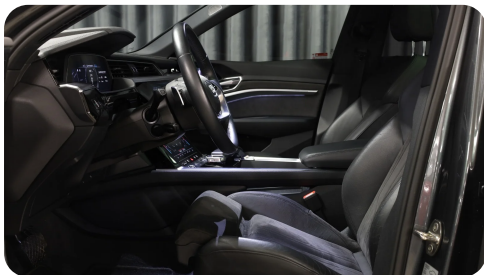

Billeder (18)

Se flere billeder på: lysdaahl-simonsen.dk/biler/audi-e-tron-s-line-sportback-quattro-gbfvqe2v7nn