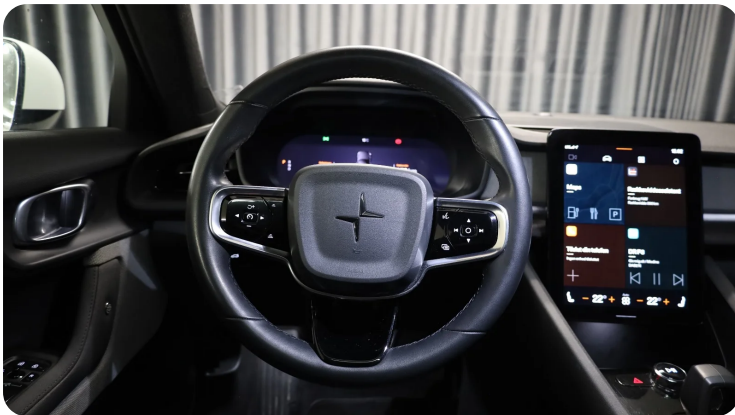

Billeder (18)

Se flere billeder på: lysdaahl-simonsen.dk/biler/polestar-2-long-range-yyuhsum64we