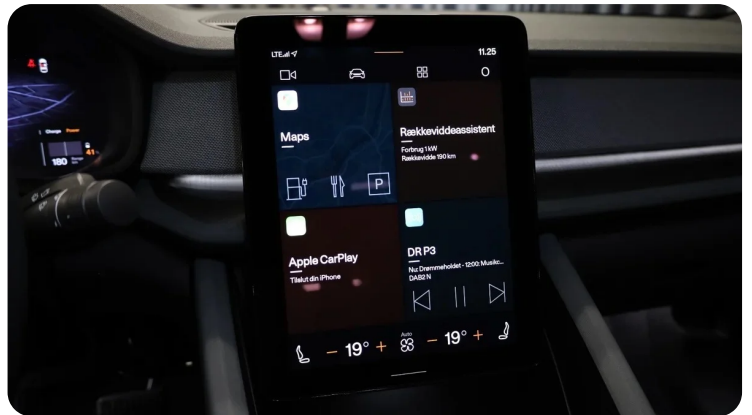

Billeder (17)

Se flere billeder på: lysdaahl-simonsen.dk/biler/polestar-2-long-range-awd-rgpb4z95hpw