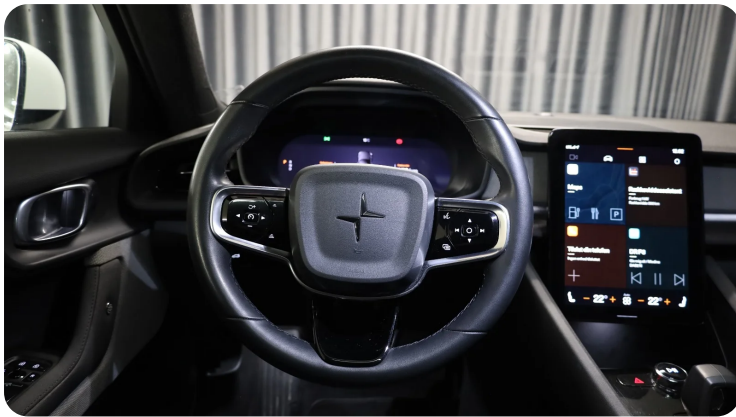

Billeder (17)

Se flere billeder på: lysdaahl-simonsen.dk/biler/polestar-2-long-range-rdkumwtym5q