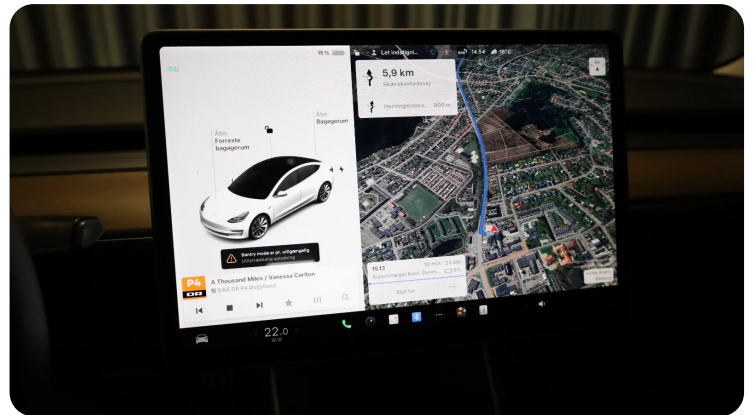

Tesla Model 3

Standard Range+ RWD

Solgt

Billeder (16)

Se flere billeder på: lysdaahl-simonsen.dk/biler/tesla-model-3-standard-range-rwd-jrxk0gptjhx

Udstyrsliste (41)

A

ABS bremses Adaptiv fartpilot Aftagelig anhængertræk Alufælge Antispin Armlæn