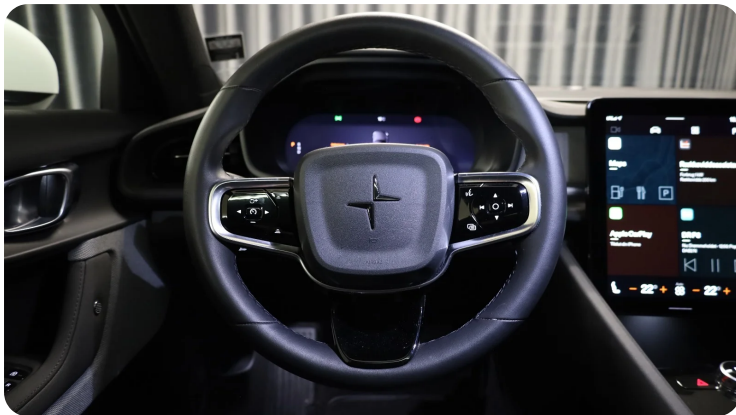

Billeder (18)

Se flere billeder på: lysdaahl-simonsen.dk/biler/polestar-2-long-range-ngcxmrx8tbr