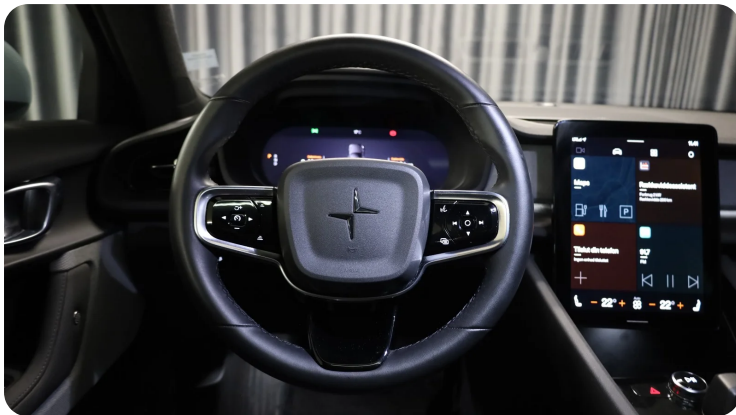

Billeder (18)

Se flere billeder på: lysdaahl-simonsen.dk/biler/polestar-2-long-range-luora1w34x9