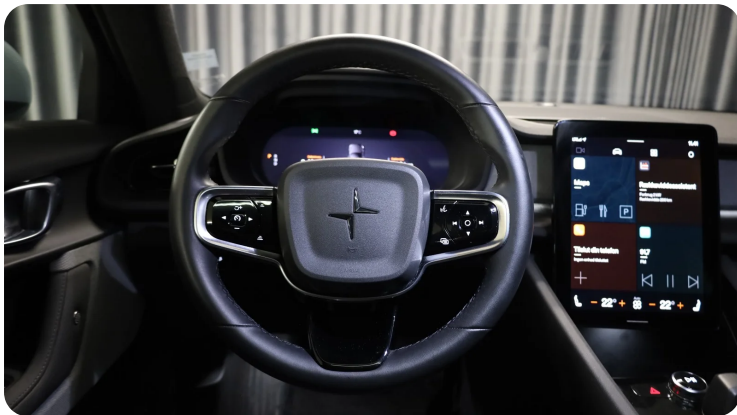

Billeder (18)

Se flere billeder på: lysdaahl-simonsen.dk/biler/polestar-2-long-range-luora1w34x9