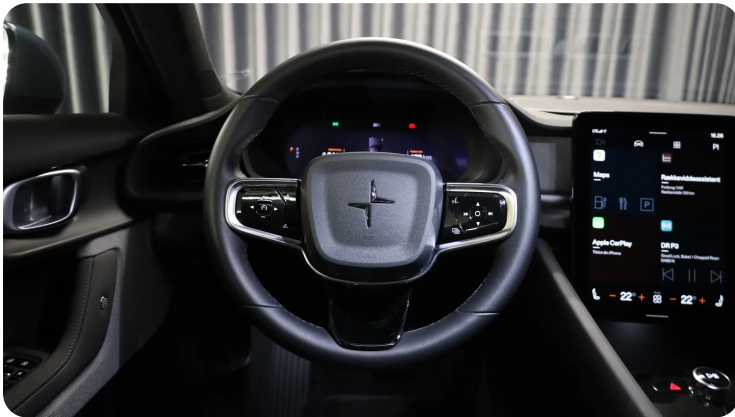

Billeder (18)

Se flere billeder på: lysdaahl-simonsen.dk/biler/polestar-2-long-range-awd-89und1ligg1