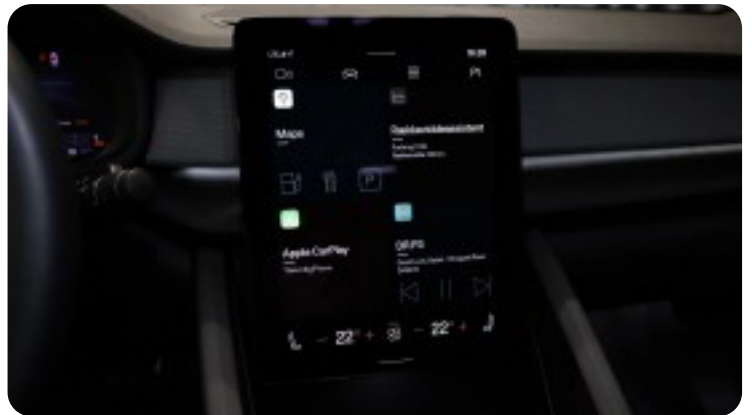

Billeder (17)

Se flere billeder på: lysdaahl-simonsen.dk/biler/polestar-2-standard-range-k77dau8xaty