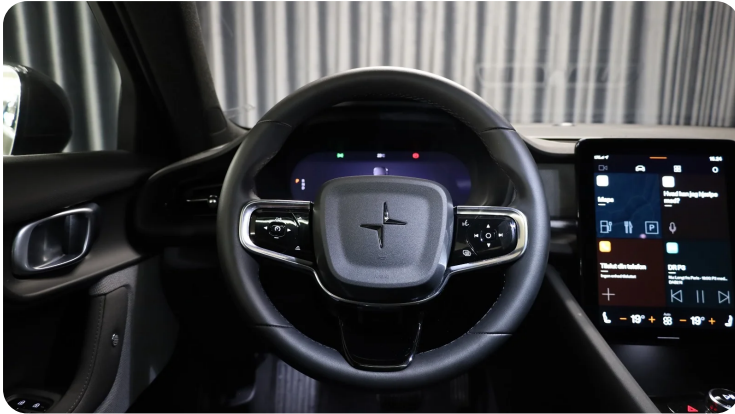

Billeder (17)

Se flere billeder på: lysdaahl-simonsen.dk/biler/polestar-2-long-range-awd-gn7adhoo96r