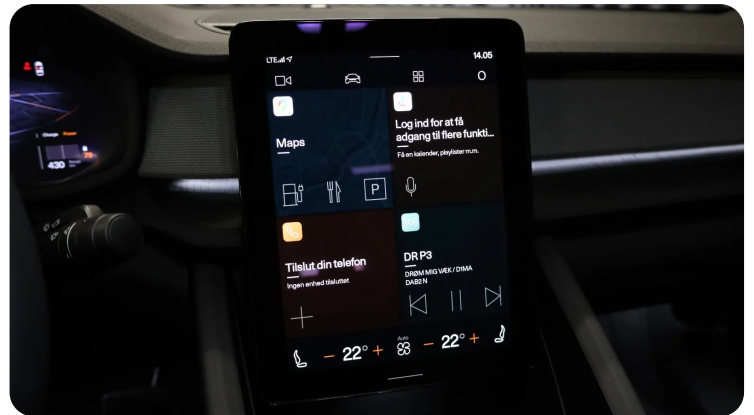

Billeder (17)

Se flere billeder på: lysdaahl-simonsen.dk/biler/polestar-2-long-range-6usatiahf3s