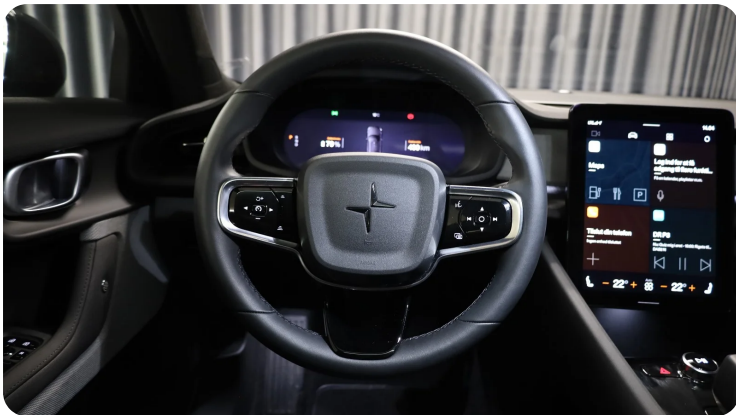

Billeder (17)

Se flere billeder på: lysdaahl-simonsen.dk/biler/polestar-2-long-range-6usatiahf3s