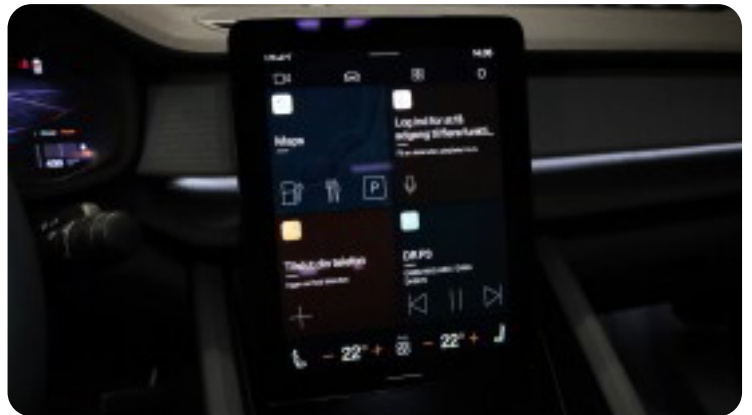

Billeder (17)

Se flere billeder på: lysdaahl-simonsen.dk/biler/polestar-2-long-range-6usatiahf3s