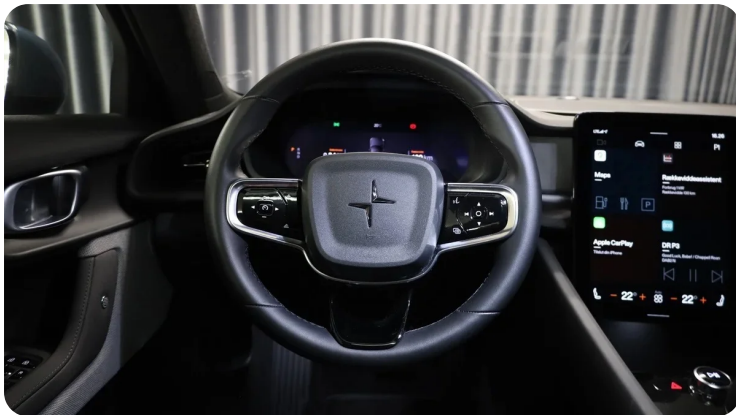

Billeder (18)

Se flere billeder på: lysdaahl-simonsen.dk/biler/polestar-2-long-range-awd-8p1tj2my2ti