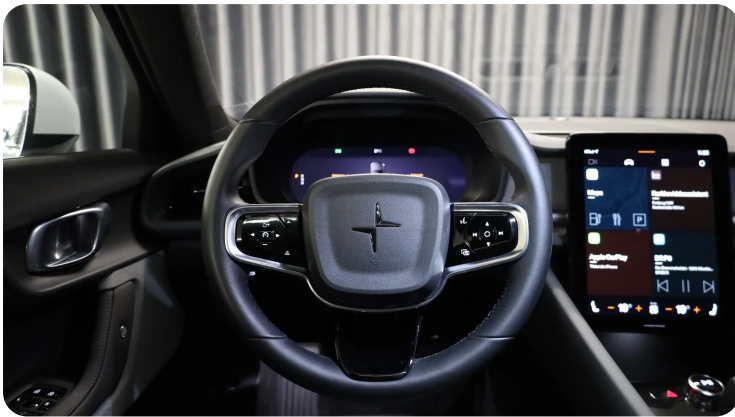

Billeder (18)

Se flere billeder på: lysdaahl-simonsen.dk/biler/polestar-2-long-range-awd-kktzgqxqnae