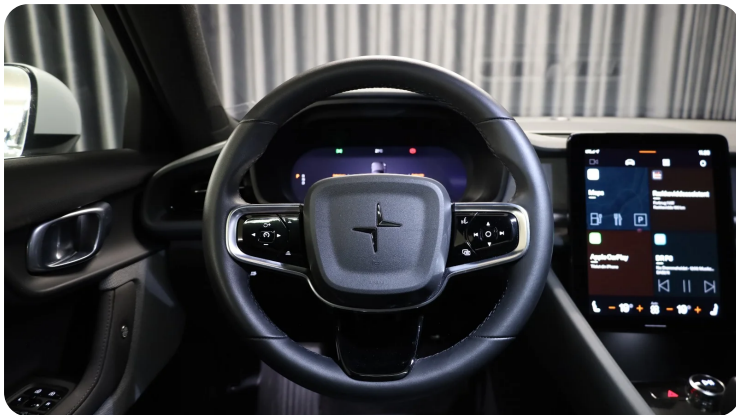

Billeder (18)

Se flere billeder på: www.lysdahl-simonsen.dk/biler/polestar-2-long-range-awd-kktzgqxqnae