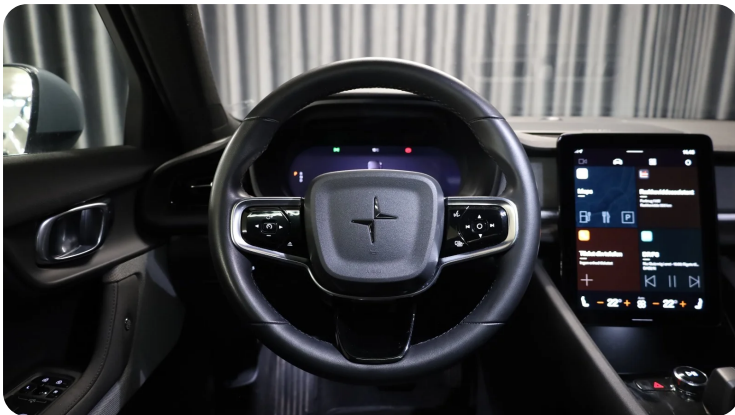

Billeder (18)

Se flere billeder på: lysdaahl-simonsen.dk/biler/polestar-2-long-range-tcm1pxoe4yy