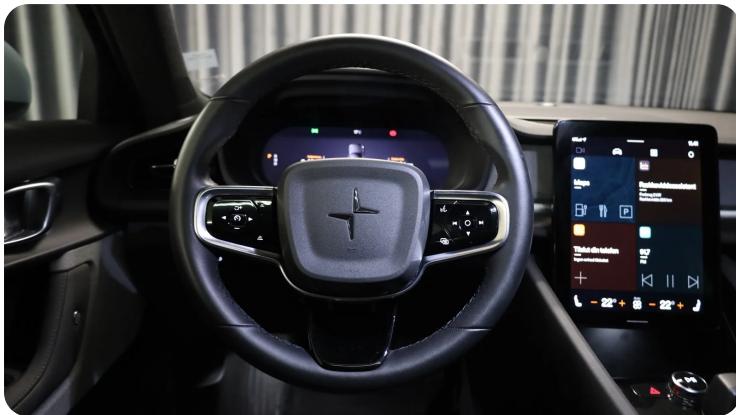

Billeder (18)

Se flere billeder på: lysdaahl-simonsen.dk/biler/polestar-2-long-range-okjpmgdg5x