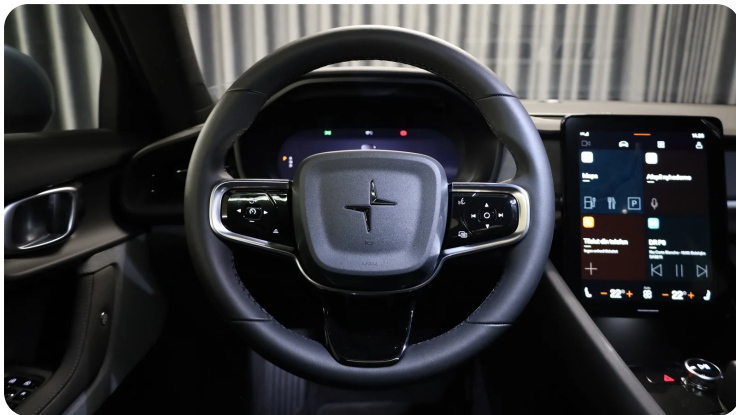

Billeder (18)

Se flere billeder på: lysdaahl-simonsen.dk/biler/polestar-2-long-range-awd-aj2duw3e3uk