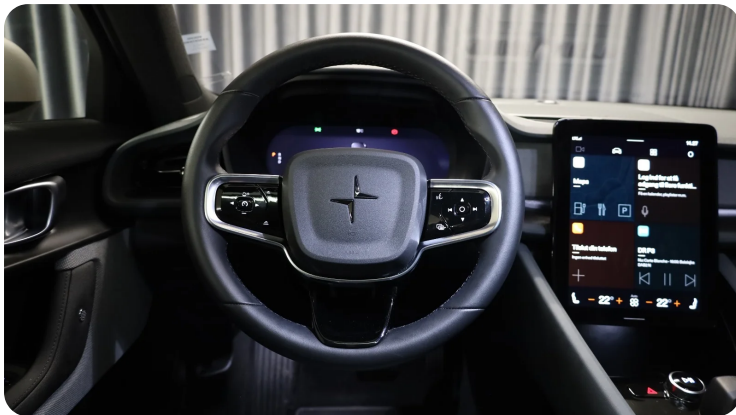

Billeder (18)

Se flere billeder på: lysdaahl-simonsen.dk/biler/polestar-2-long-range-o6aw3gojdtx