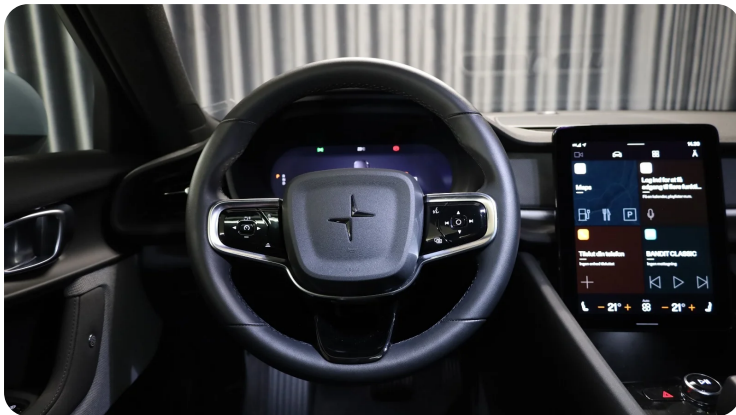

Billeder (18)

Se flere billeder på: lysdaahl-simonsen.dk/biler/polestar-2-long-range-awd-2qulqz5cfk