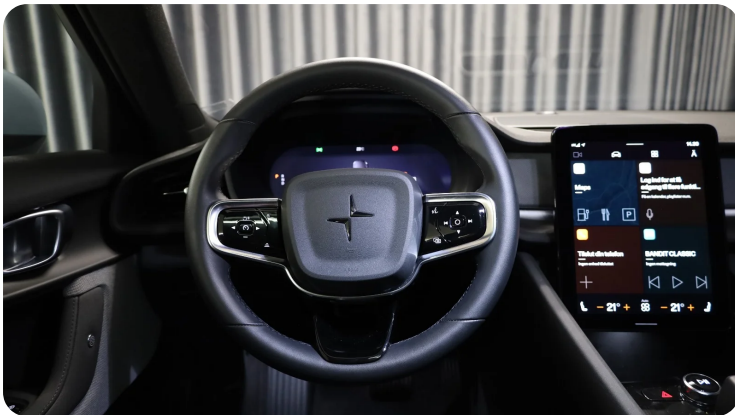

Billeder (18)

Se flere billeder på: lysdaahl-simonsen.dk/biler/polestar-2-long-range-awd-2qulqz5cfk