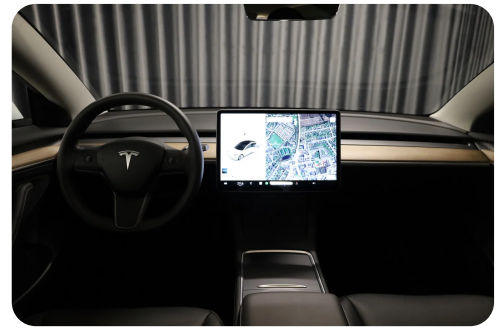

Billeder (15)

Se flere billeder på: lysdaahl-simonsen.dk/biler/tesla-model-3-standard-range-rwd-scbj8uietd