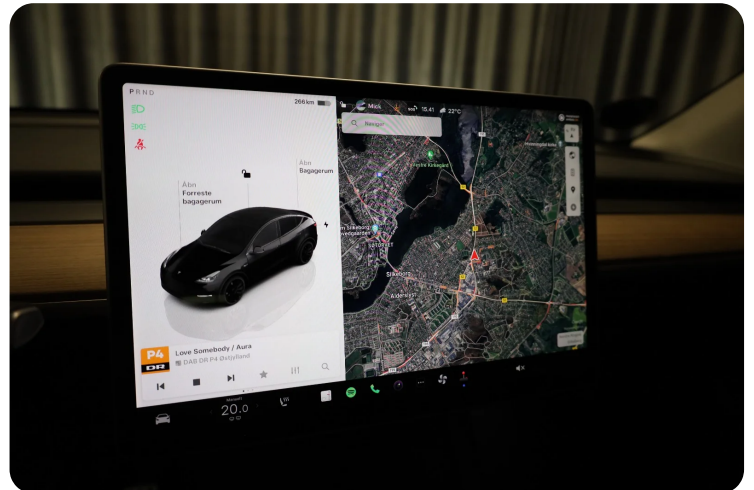

Billeder (14)

Se flere billeder på: lysdaahl-simonsen.dk/biler/tesla-model-y-performance-awd-tghgped2qgg