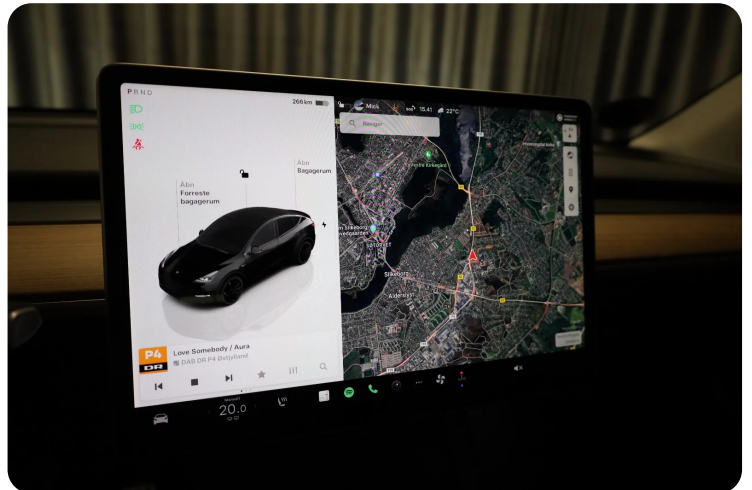

Billeder (14)

Se flere billeder på: lysdaahl-simonsen.dk/biler/tesla-model-y-performance-awd-tghgped2qgg