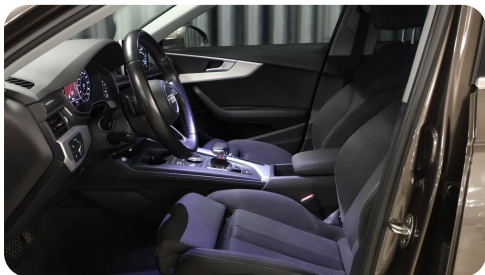

Billeder (14)

Se flere billeder på: lysdaahl-simonsen.dk/biler/audi-a4-tdi-150-sport-avant-s-tr-iuayzpb7p