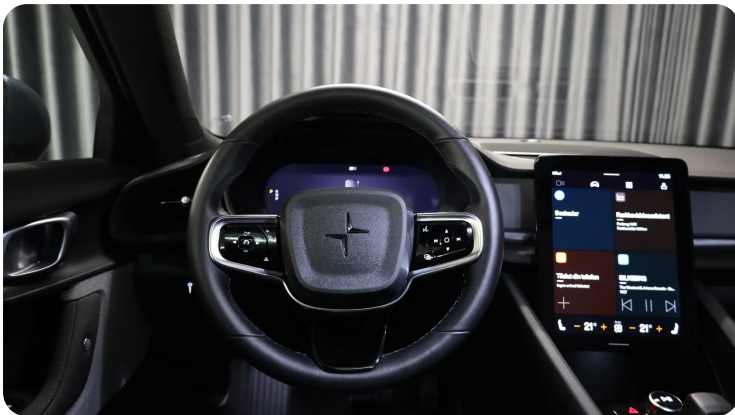

Billeder (18)

Se flere billeder på: lysdaahl-simonsen.dk/biler/polestar-2-long-range-vmyzugychoch