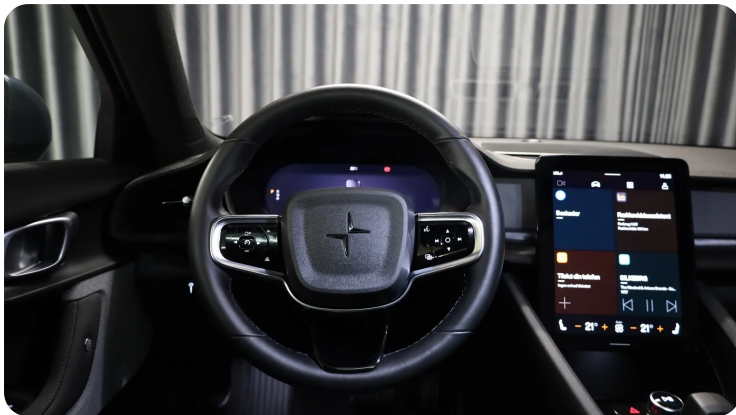

Billeder (18)

Se flere billeder på: lysdaahl-simonsen.dk/biler/polestar-2-long-range-vmyzugychoch