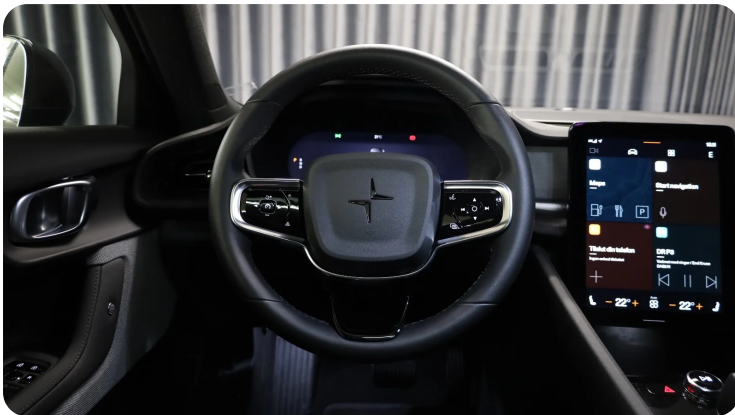

Billeder (18)

Se flere billeder på: lysdaahl-simonsen.dk/biler/polestar-2-long-range-iu2liqzx6f8