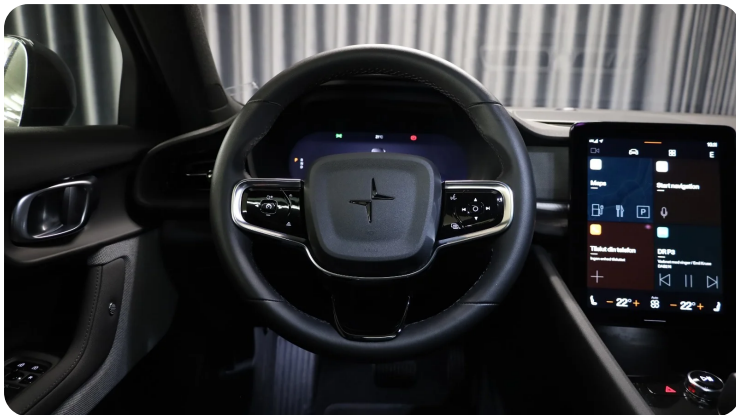

Billeder (18)

Se flere billeder på: lysdaahl-simonsen.dk/biler/polestar-2-long-range-iu2liqzx6f8