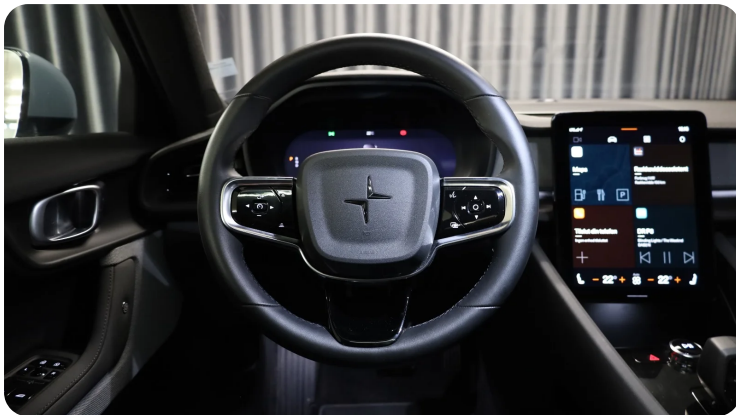

Billeder (18)

Se flere billeder på: lysdaahl-simonsen.dk/biler/polestar-2-long-range-3x181m0xbs3