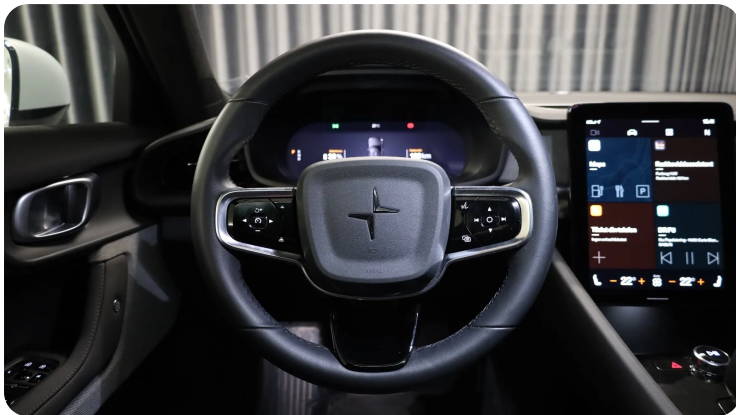

Billeder (19)

Se flere billeder på: lysdaahl-simonsen.dk/biler/polestar-2-long-range-awd-heprkbcxm