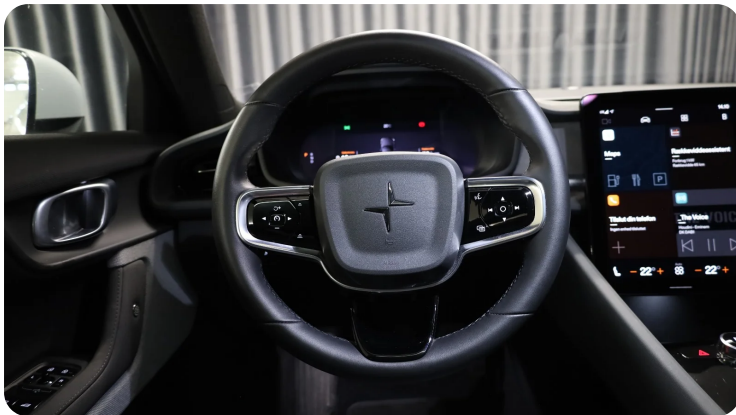

Billeder (18)

Se flere billeder på: lysdaahl-simonsen.dk/biler/polestar-2-long-range-olnowhmtw1