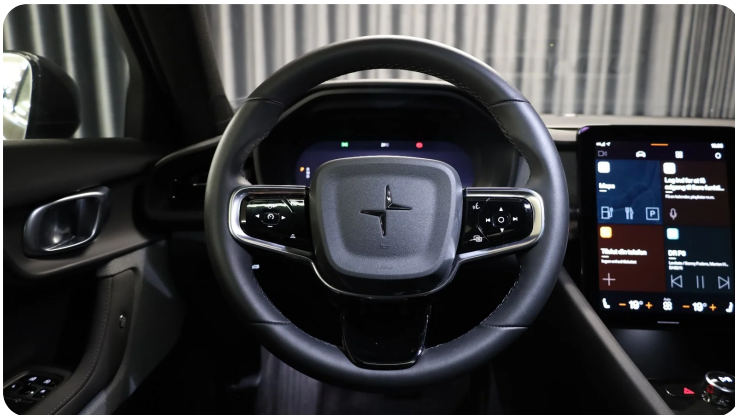

Billeder (18)

Se flere billeder på: lysdaahl-simonsen.dk/biler/polestar-2-long-range-4u27osjcsn