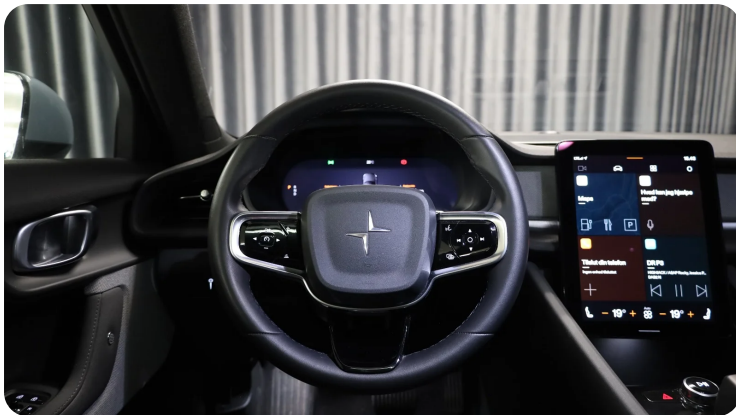

Billeder (18)

Se flere billeder på: lysdaahl-simonsen.dk/biler/polestar-2-long-range-awd-alfw1gosk4o