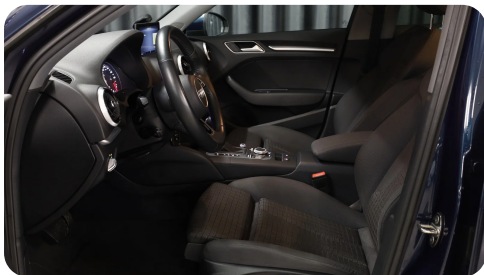

Billeder (13)

Se flere billeder på: lysdaahl-simonsen.dk/biler/audi-a3-tdi-s-line-sportback-s-tr-thvu4frxy