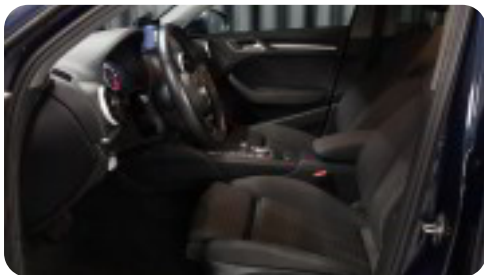

Billeder (13)

Se flere billeder på: lysdaahl-simonsen.dk/biler/audi-a3-tdi-s-line-sportback-s-tr-thvu4frryxy