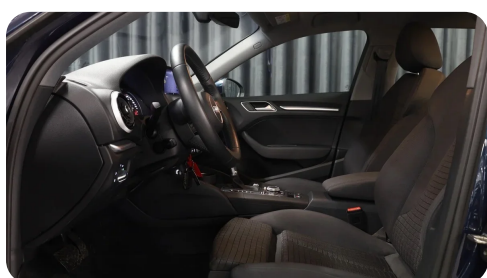

Billeder (13)

Se flere billeder på: lysdaahl-simonsen.dk/biler/audi-a3-tdi-s-line-sportback-s-tr-3tvkuspbqjy