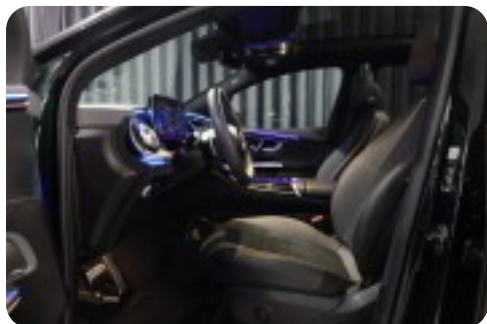

Billeder (16)

Se flere billeder på: lysdaahl-simonsen.dk/biler/mercedes-eqe350-suv-amg-premium-4matic-dyhlsqcvk5