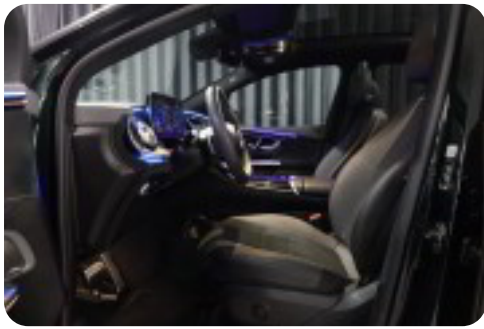

Billeder (16)

Se flere billeder på: lysdaahl-simonsen.dk/biler/mercedes-eqe350-suv-amg-premium-4matic-dyhlsqcvk5