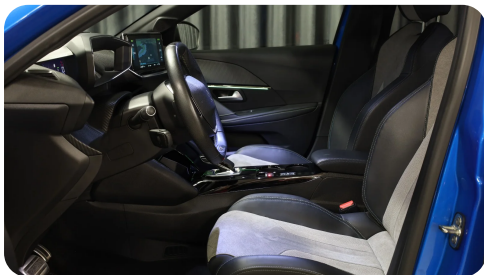

Billeder (16)

Se flere billeder på: lysdaahl-simonsen.dk/biler/peugeot-e-208-gt-pack-nma3d9vhebh