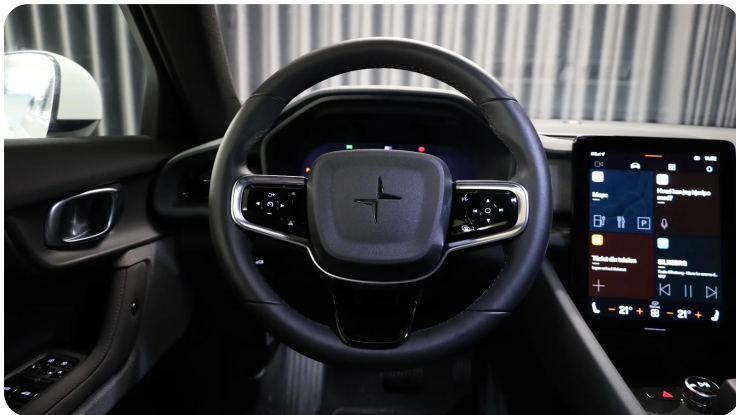

Billeder (15)

Se flere billeder på: lysdaahl-simonsen.dk/biler/polestar-2-standard-range-pkbeekitoec