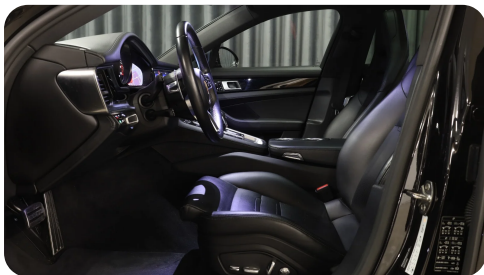

Billeder (17)

Se flere billeder på: lysdaahl-simonsen.dk/biler/porsche-panamera-4s-sport-turismo-pdk-niux4btm0h9