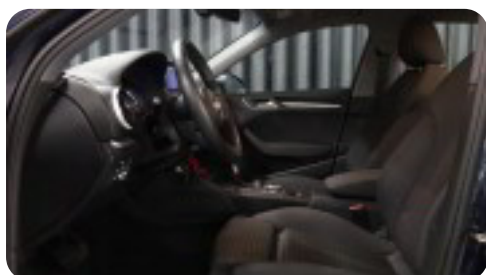

Billeder (13)

Se flere billeder på: lysdaahl-simonsen.dk/biler/audi-a3-tdi-s-line-sportback-s-tr-hfubwgf3h6h