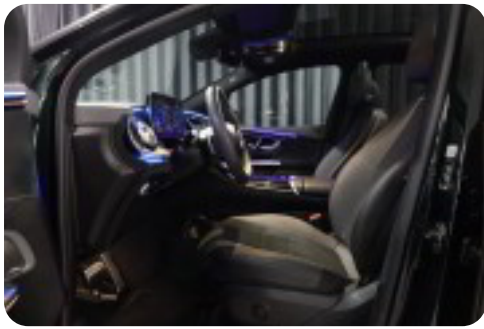

Billeder (17)

Se flere billeder på: lysdaahl-simonsen.dk/biler/mercedes-eqe350-suv-amg-line-4matic-luj0n1xqbev