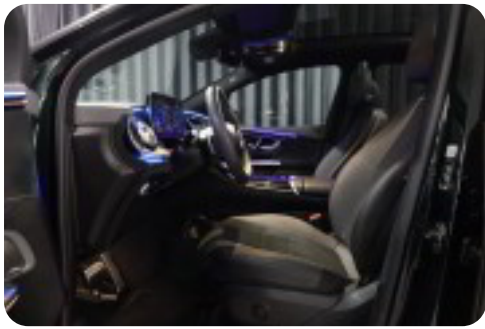

Billeder (17)

Se flere billeder på: lysdaahl-simonsen.dk/biler/mercedes-eqe350-suv-amg-line-4matic-luj0n1xqbev