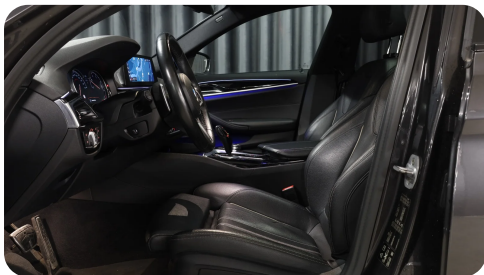

Billeder (18)

Se flere billeder på: lysdaahl-simonsen.dk/biler/bmw-530d-touring-m-sport-xdrive-aut-z7p4gujrvuc